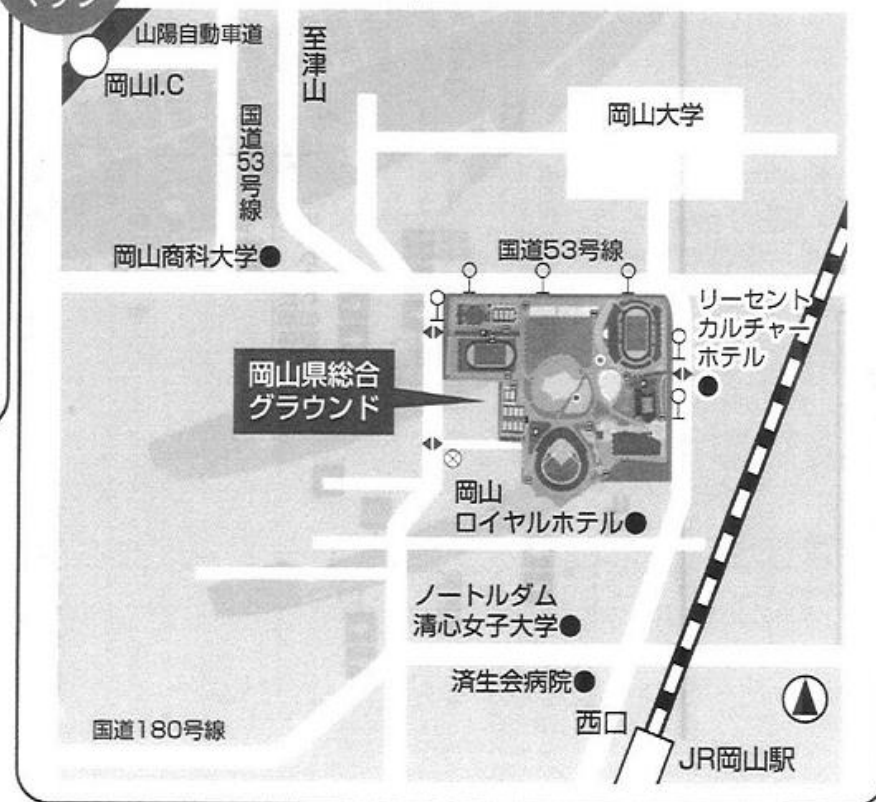

会場までのアクセス

交通案内

Traffic information

- 徒歩
JR岡山駅西口から 北へ約1.5km - 約20分
- 車
山陽自動車道岡山I.C.から 南へ約7km - 約10分
- バス
JR岡山駅西口から 約10分(スポーツセンター前下車)
JR岡山駅東口から 約15分(スポーツセンター前下車)
岡山空港から 約30分(スポーツセンター前下車)

※駐車場が少ないため、なるべく公共交通機関をご利用ください。

**駐車場が少ないため、中国大会期間中は大変混雑します。
総合グラウンド内に駐車できないことが予想されますので、見学、応援等の場合は公共の交通機関のご利用をお考えください。**

アクセス マップ

Access map

岡山県総合グラウンド内地図

最寄りの駐車場はこちらのゲートになります。